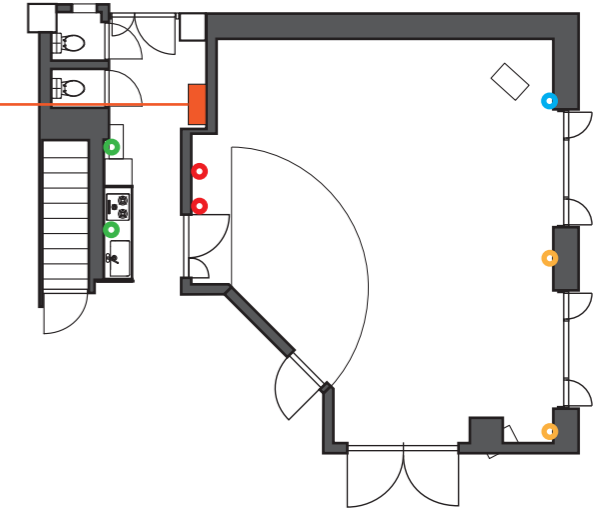

2 図面

3 電源

スタジオDOJOは、カムロック又は室内コンセントから、電源をお取り頂けます。

○ ○ ○ ○
室内コンセント (2P)
色で系統が分かれています(4系統)

4 ミニキッチン

スタジオDOJOの室外には、ミニキッチンがございます。冷蔵庫も2台ありますので、フードコーディネーター様が入れられる撮影の調理場としてもお使いいただけます。

5 備品

■スタジオ DOJO ご利用料金

スチール、ムービー	¥8,000 / 1h

※最低ご利用時間 5 時間です。また深夜及び早朝の時間帯 (20:00~7:00) は 25% 増しとさせていただきます。
※上記の金額に加えて、消費税と、雑費及び諸経費として 10% 書かせて頂いております。