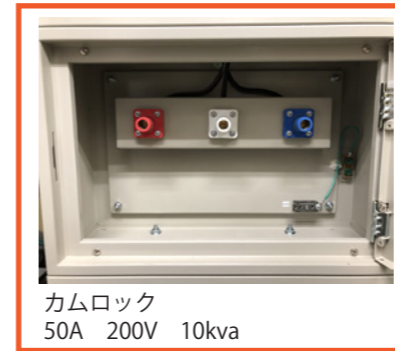

3 電源

スタジオDOJOは、カムロック又は室内コンセントから、電源をお取り頂けます。

○ ○ ○ ○
室内コンセント (2P)
色で系統が分かれています(4系統)