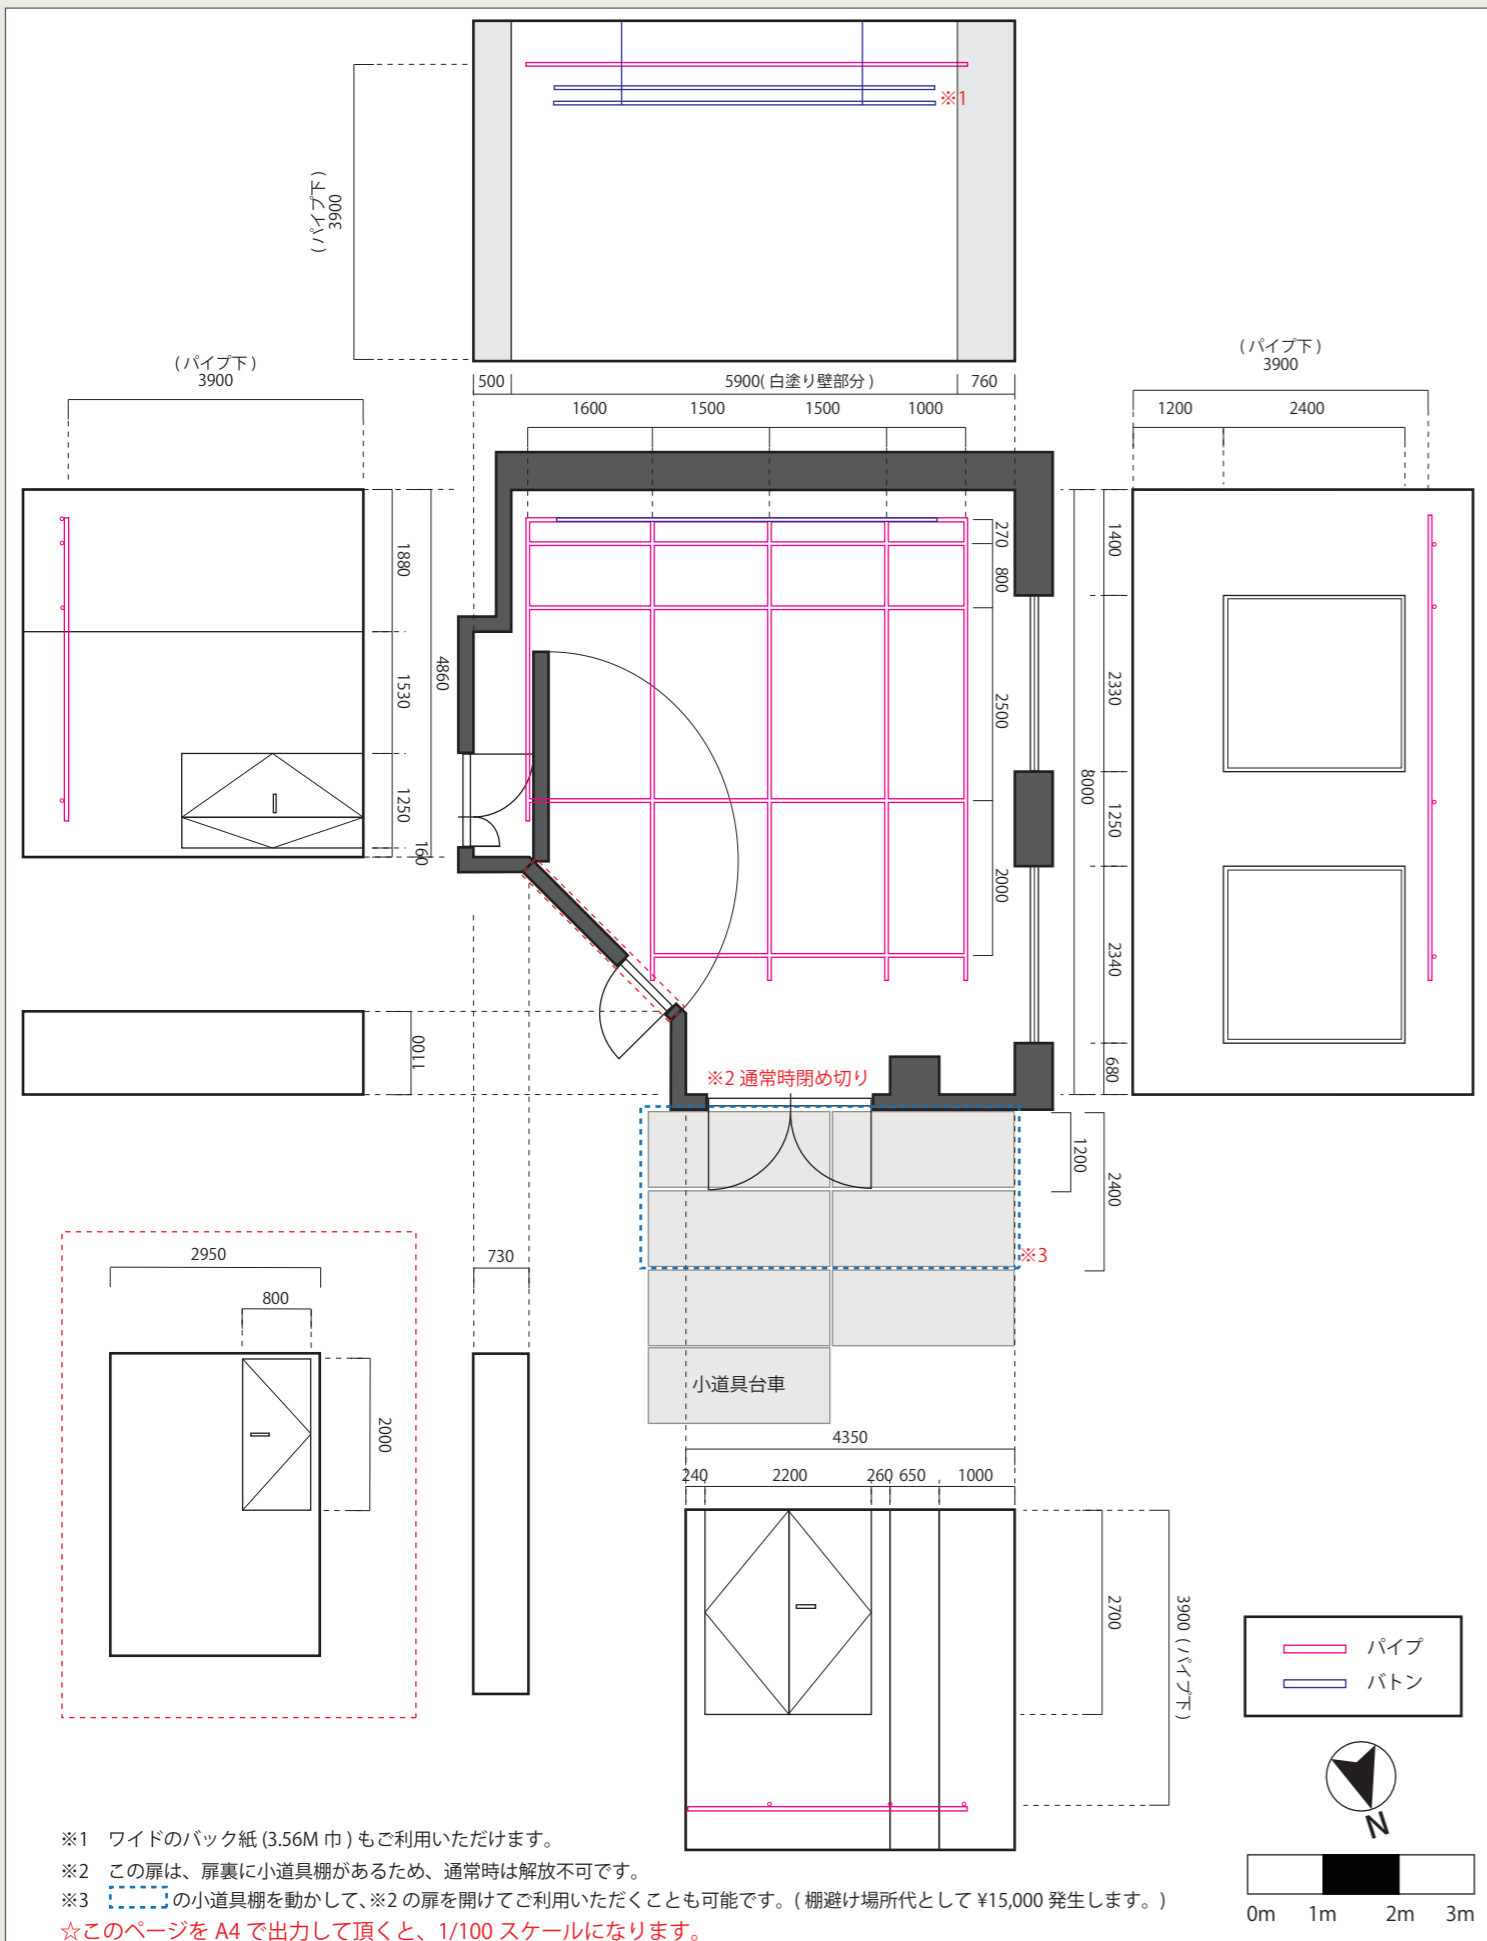

## スタジオ道場

スタジオ DOJO は、正面が白の塗り壁、床に白が敷かれているスタジオです。他のスタジオで撮影をされる際の、スチール撮影、商品カット、シズル撮影、お食事のスペース、待機スペースなど、様々な形でご利用頂けます。

STUDIO DOJO

# 1 撮影スペース

スタジオDOJOは、正面が白の塗り壁になっております。正面にはバトンが設けてあり、グリーン幕や、セットペーパーを吊ることが可能です。

▲①正面は白の塗り壁です。昇降可能なバトンがあります。

▲②暗幕で遮光することができます。

▲③扉を開けるとミニキッチンがあります。

▲④斜めの扉は開くことができます。

▲④斜めの扉を開けた状態

## 2 図面