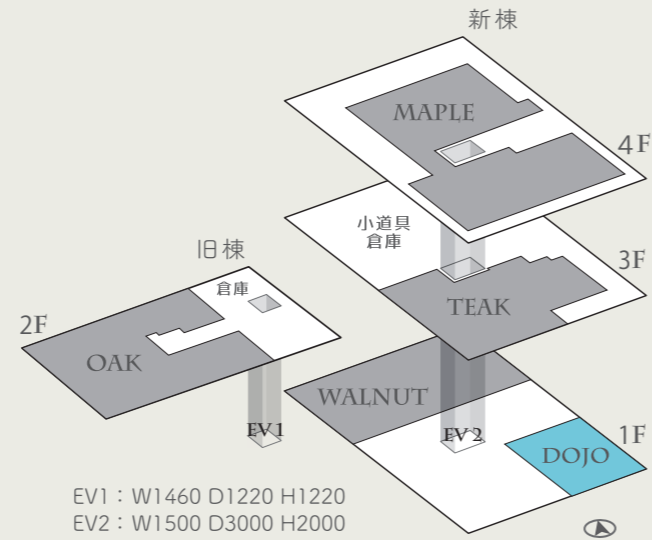

スタジオMAYU

新棟  
1F

# STUDIO DOJO

## スタジオ道場

スタジオ DOJO は、正面が白の塗り壁、床に白が敷かれているスタジオです。他のスタジオで撮影をされる際の、スチール撮影、商品カット、シズル撮影、お食事のスペース、待機スペースなど、様々な形でご利用頂けます。

STUDIO DOJO

# 1 撮影スペース

スタジオDOJOは、正面が白の塗り壁になっております。正面にはバトンが設けてあり、グリーン幕や、セットペーパーを吊ることが可能です。

▲①正面は白の塗り壁です。昇降可能なバトンがあります。

▲②暗幕で遮光することができます。

▲③扉を開けるとミニキッチンがあります。

▲④斜めの扉は開くことができます。

▲④斜めの扉を開けた状態