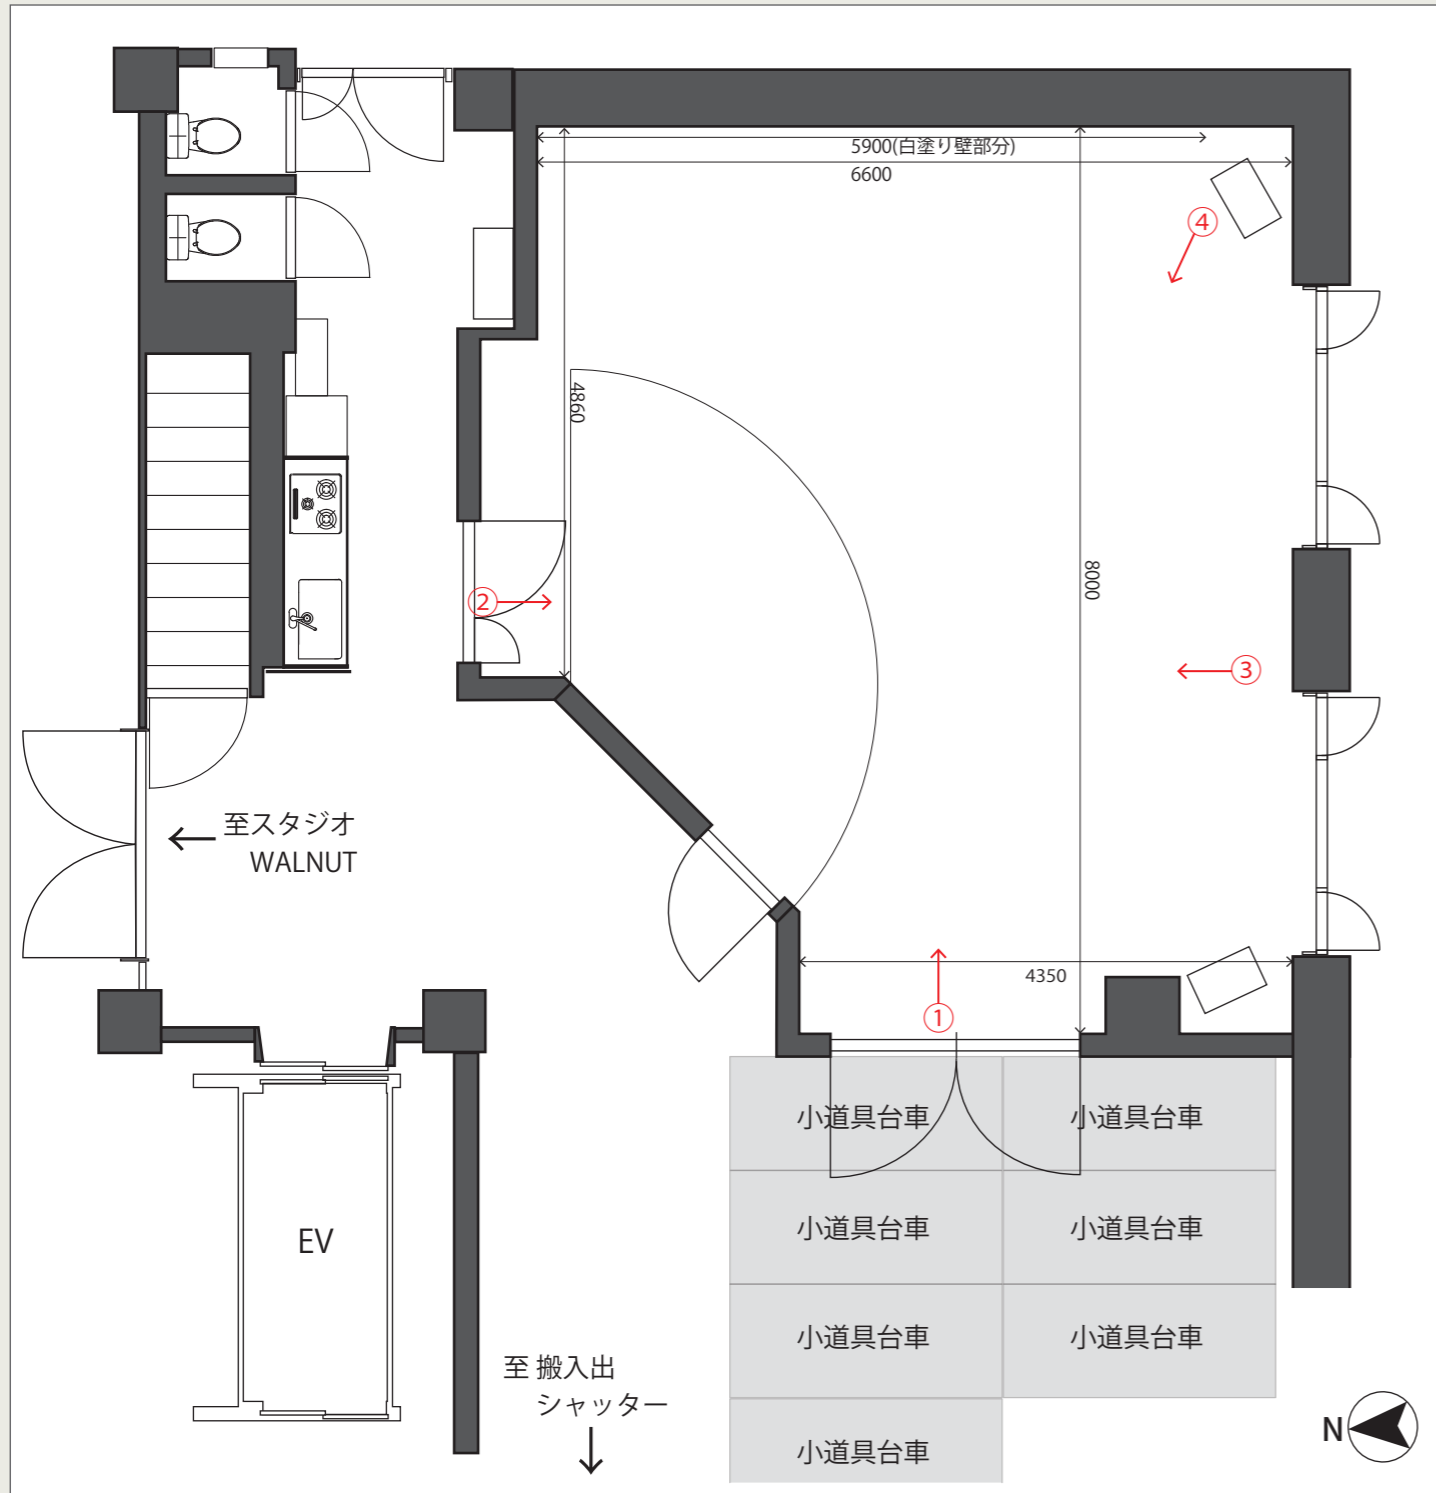

スタジオMAYU

新棟  
1F

## スタジオ道場

スタジオ DOJO は、正面が白の塗り壁、床に白が敷かれているスタジオです。他のスタジオで撮影をされる際の、スチール撮影、商品カット、シズル撮影、お食事のスペース、待機スペースなど、様々な形でご利用頂けます。

STUDIO DOJO

# 1 撮影スペース

スタジオDOJOは、正面が白の塗り壁になっております。正面にはバトンが設けてあり、グリーン幕や、セットペーパーを吊ることが可能です。

▲①正面は白の塗り壁です。昇降可能なバトンがあります。

▲②暗幕で遮光することができます。

▲③扉を開けるとミニキッチンがあります。

▲④斜めの扉は開くことができます。

▲④斜めの扉を開けた状態

## 2 図面