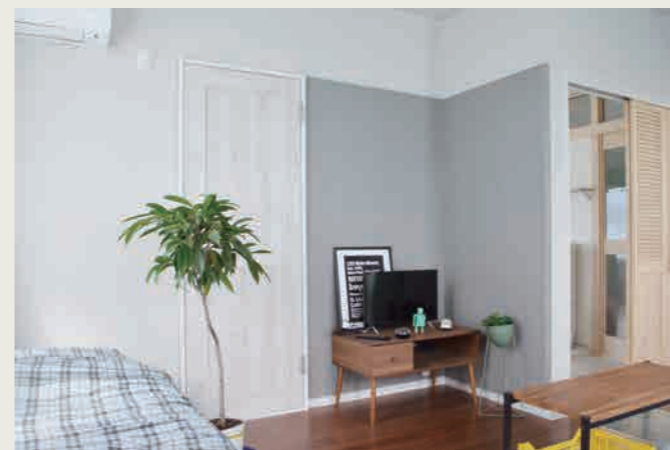

▲②ダイニングから見たリビングです。

▲③リビングから見たベランダです。

▲⑦外部へのドアから見た男の子の部屋です。

▲③右手の白壁は机ごと外して、隣室から撮影可能です。

▲④洗面台は移動可能です。

## 3 男の子の部屋

男性の一人暮らしの部屋をイメージした部屋です。外部へのドアは、不要な場合には、パネルで隠すことも可能です。撮影で利用しない場合には、控え室としての利用も可能です。

▲⑤ベランダから見た男の子の部屋です。

▲⑥バスルームの扉から見た男の子の部屋です。

▲⑦外のドアから見た男の子の部屋です。

▲⑧グレーの壁は取り外しでき、隣室から撮影可能です。

▲⑨外部へのドアはパネルで隠すことも可能です。

## 4 女の子の部屋

TEAKのもう一つの個室は、小学生の女の子の部屋をイメージした部屋です。

▲①クローゼットから見た女の子の部屋です。

▲②学生机から見た女の子の部屋です。

▲③ベランダ側から見た女の子の部屋です。

▲④ベッドから見た部屋の入り口です。

▲⑤クローゼットから見た女の子の部屋です。