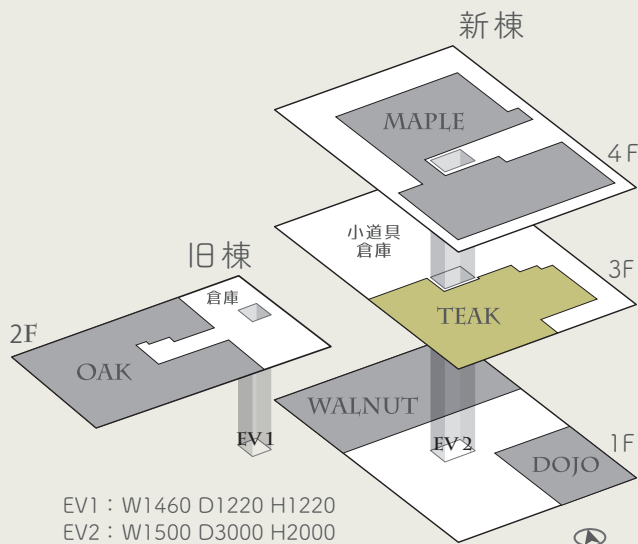

スタジオMAYU

新棟

3F

# STUDIO TEAK

スタジオチーク

スタジオ TEAK は、リノベーション マンションをイメージした  
広いテラスに面したリビングが特徴的な新スタジオです。  
オープンタイプのお風呂とトイレは、セットを組まなくても  
自由なアングルで撮影できます。

▲②ダイニングから見たリビングです。

▲③リビングから見たベランダです。

▲⑦外部へのドアから見た男の子の部屋です。

## 2 バスルーム・洗面

スタジオTEAKのもう一つの目玉が、オープンタイプのバスルームと洗面です。引きじりと自由なアングルからの撮影を可能にします。浴槽は移動可能で、奥にパネルを立てることも可能で、実際にお湯を張ることも可能です。洗面台も移動可能で、お時間を頂けば、正面の壁を外して、洗面台で化粧をする人物を正面からお撮り頂けます。

▲①リビングのドアから見たバスルームです。

▲②正面の鏡は取り外して、隣室から撮影可能です。