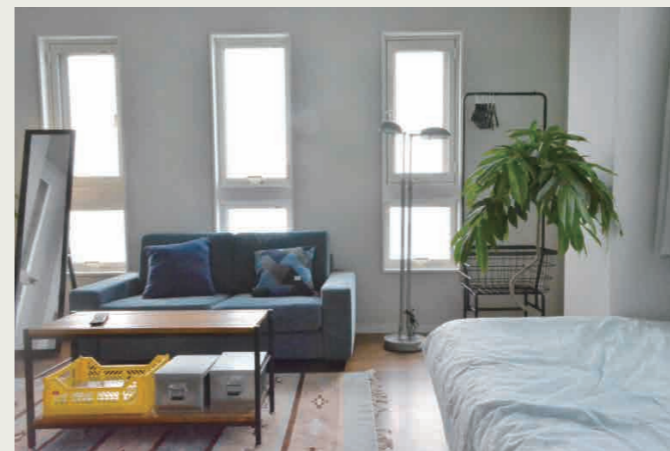

▲②ダイニングから見たリビングです。

▲③リビングから見たベランダです。

▲⑦外部へのドアから見た男の子の部屋です。

## 2 バスルーム・洗面

スタジオTEAKのもう一つの目玉が、オープンタイプのバスルームと洗面です。引きじりと自由なアングルからの撮影を可能にします。浴槽は移動可能で、奥にパネルを立てることも可能で、実際にお湯を張ることも可能です。洗面台も移動可能で、お時間を頂けば、正面の壁を外して、洗面台で化粧をする人物を正面からお撮り頂けます。

▲①リビングのドアから見たバスルームです。

▲②正面の鏡は取り外して、隣室から撮影可能です。

▲③右手の白壁は机ごと外して、隣室から撮影可能です。

▲④洗面台は移動可能です。

## 3 男の子の部屋

男性の一人暮らしの部屋をイメージした部屋です。外部へのドアは、不要な場合には、パネルで隠すことも可能です。撮影で利用しない場合には、控え室としての利用も可能です。

▲⑤ベランダから見た男の子の部屋です。

▲⑥バスルームの扉から見た男の子の部屋です。

▲⑦外のドアから見た男の子の部屋です。

▲⑧グレーの壁は取り外しでき、隣室から撮影可能です。

▲⑨外部へのドアはパネルで隠すことも可能です。