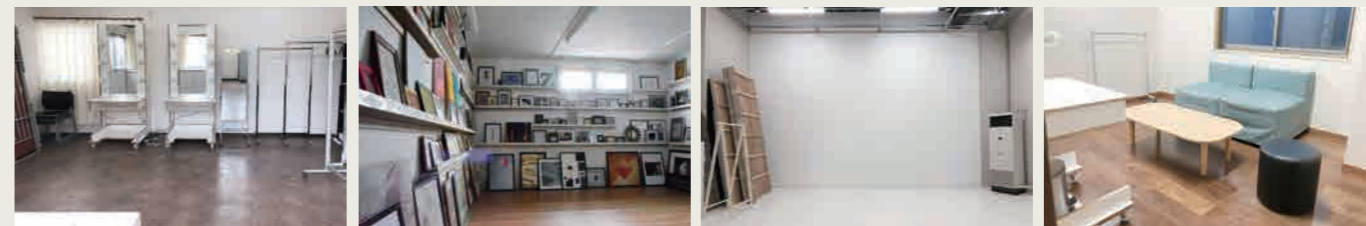

5 その他のスペース（オプション）

控え室が不足したり、グラフィック用の撮影スペースが必要な場合には、スタジオの他のスペースの利用も可能です。

▲旧棟 1F 控え室

▲旧棟 2F 額の部屋

▲新棟 1F ライクスペース

▲新棟 3F 控え室

■ スタジオ TEAK ご利用料金

スチール	¥25,000 / 1h	ムービー	¥27,000 / 1h

※最低ご利用時間 5 時間 ※20:00～7:00 は深夜料金 (+25%)

■ ご予約・お問い合わせ

ご予約	045-582-2000

〒230-0071
神奈川県横浜市鶴見区駒岡 2-17-40
mail : studio@mayu.co.jp
URL : <http://www.mayu.co.jp/>