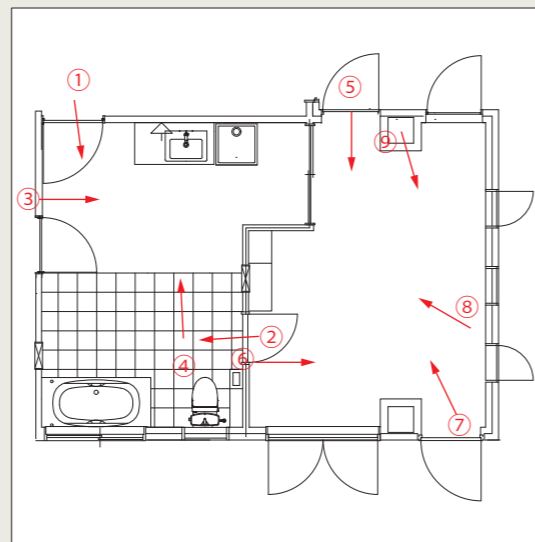

▲②ダイニングから見たリビングです。

▲③リビングから見たベランダです。

▲⑦外部へのドアから見た男の子の部屋です。

## 2 バスルーム・洗面

スタジオTEAKのもう一つの目玉が、オープンタイプのバスルームと洗面です。引きじりと自由なアングルからの撮影を可能にします。浴槽は移動可能で、奥にパネルを立てることも可能で、実際にお湯を張ることも可能です。洗面台も移動可能で、お時間を頂けば、正面の壁を外して、洗面台で化粧をする人物を正面からお撮り頂けます。

▲①リビングのドアから見たバスルームです。

▲②正面の鏡は取り外して、隣室から撮影可能です。

▲③右手の白壁は机ごと外して、隣室から撮影可能です。

▲④洗面台は移動可能です。

## 3 男の子の部屋

男性の一人暮らしの部屋をイメージした部屋です。外部へのドアは、不要な場合には、パネルで隠すことも可能です。撮影で利用しない場合には、控え室としての利用も可能です。

▲⑤ベランダから見た男の子の部屋です。

▲⑥バスルームの扉から見た男の子の部屋です。

▲⑦外のドアから見た男の子の部屋です。

▲⑧グレーの壁は取り外しでき、隣室から撮影可能です。

▲⑨外部へのドアはパネルで隠すことも可能です。