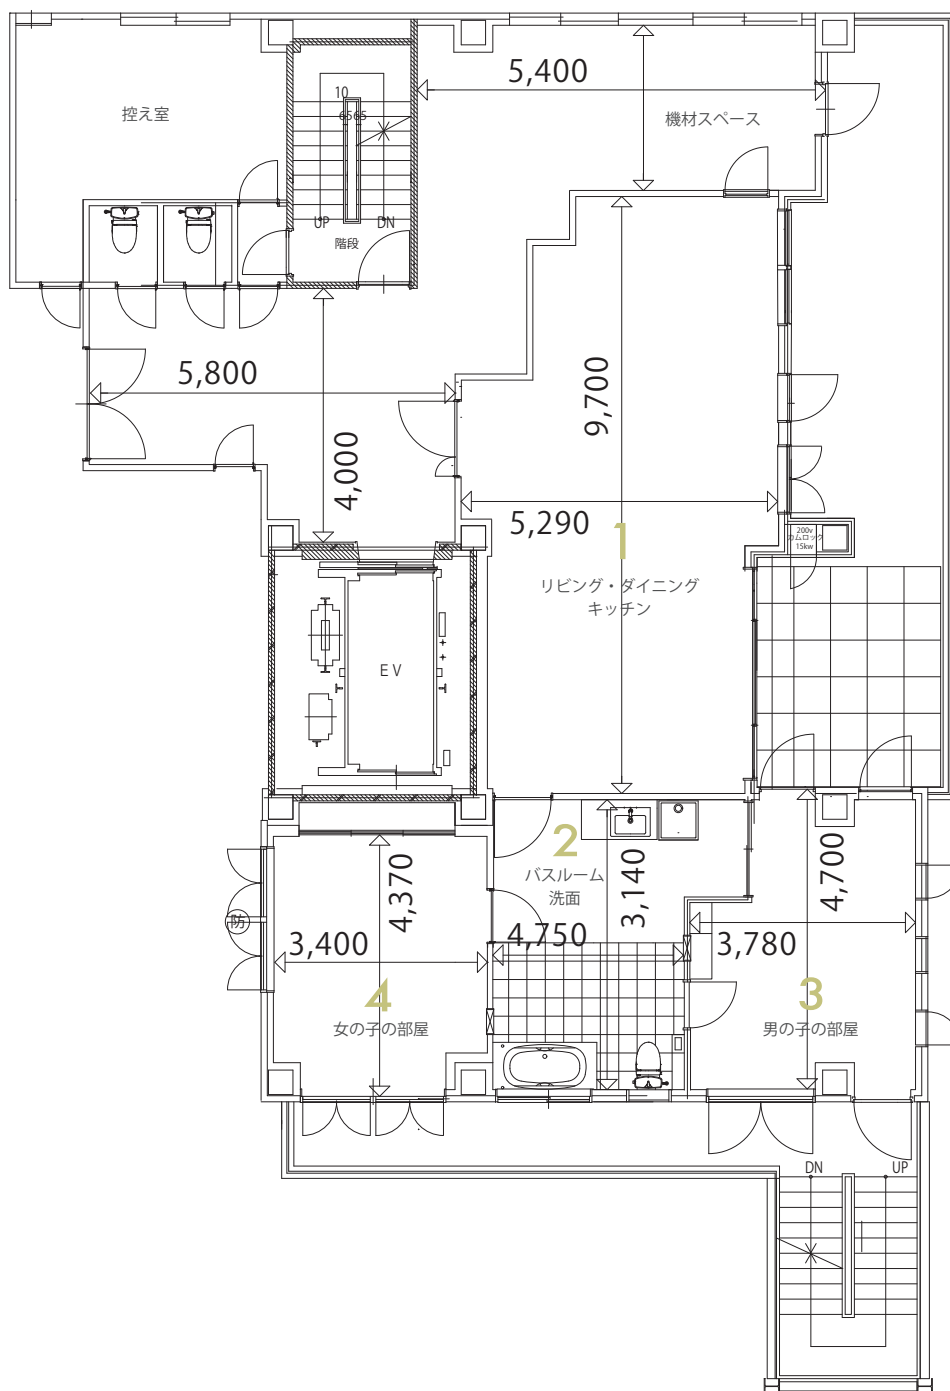

# STUDIO TEAK

スタジオチーク

スタジオ TEAK は、リノベーション マンションをイメージした  
広いテラスに面したリビングが特徴的な新スタジオです。  
オープンタイプのお風呂とトイレは、セットを組まなくても  
自由なアングルで撮影できます。

▲②ダイニングから見たリビングです。

▲③リビングから見たベランダです。

▲⑦外部へのドアから見た男の子の部屋です。

## 2 バスルーム・洗面

スタジオTEAKのもう一つの目玉が、オープンタイプのバスルームと洗面です。引きじりと自由なアングルからの撮影を可能にします。浴槽は移動可能で、奥にパネルを立てることも可能で、実際にお湯を張ることも可能です。洗面台も移動可能で、お時間を頂けば、正面の壁を外して、洗面台で化粧をする人物を正面からお撮り頂けます。

▲①リビングのドアから見たバスルームです。

▲②正面の鏡は取り外して、隣室から撮影可能です。

▲③右手の白壁は机ごと外して、隣室から撮影可能です。

▲④洗面台は移動可能です。