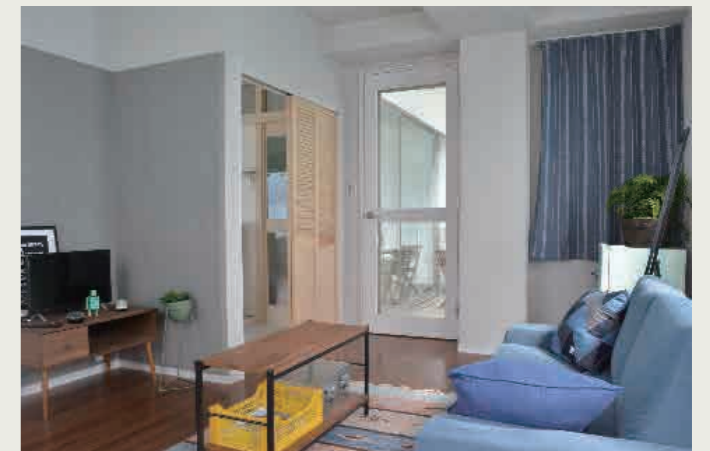

# STUDIO TEAK

スタジオチーク

スタジオ TEAK は、リノベーション マンションをイメージした  
広いテラスに面したリビングが特徴的な新スタジオです。  
オープンタイプのお風呂とトイレは、セットを組まなくても  
自由なアングルで撮影できます。

▲②ダイニングから見たリビングです。

▲③リビングから見たベランダです。

▲⑦外部へのドアから見た男の子の部屋です。

## 3 男の子の部屋

男性の一人暮らしの部屋をイメージした部屋です。外部へのドアは、不要な場合には、パネルで隠すことも可能です。撮影で利用しない場合には、控え室としての利用も可能です。

▲⑤ベランダから見た男の子の部屋です。

▲⑥バスルームの扉から見た男の子の部屋です。

▲⑦外のドアから見た男の子の部屋です。

▲⑧グレーの壁は取り外しでき、隣室から撮影可能です。

▲⑨外部へのドアはパネルで隠すことも可能です。

## 4 女の子の部屋

TEAKのもう一つの個室は、小学生の女の子の部屋をイメージした部屋です。

▲①クローゼットから見た女の子の部屋です。

▲②学生机から見た女の子の部屋です。

▲③ベランダ側から見た女の子の部屋です。

▲④ベッドから見た部屋の入り口です。

▲⑤クローゼットから見た女の子の部屋です。