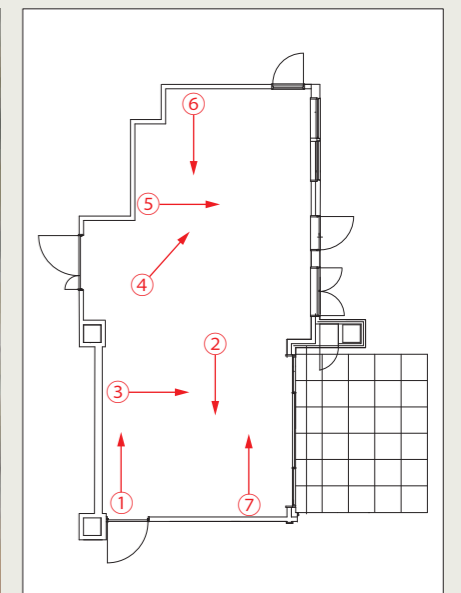

▲②ダイニングから見たリビングです。

▲③リビングから見たベランダです。

▲⑦外部へのドアから見た男の子の部屋です。

## 2 バスルーム・洗面

スタジオTEAKのもう一つの目玉が、オープンタイプのバスルームと洗面です。引きじりと自由なアングルからの撮影を可能にします。浴槽は移動可能で、奥にパネルを立てることも可能で、実際にお湯を張ることも可能です。洗面台も移動可能で、お時間を頂けば、正面の壁を外して、洗面台で化粧をする人物を正面からお撮り頂けます。

▲①リビングのドアから見たバスルームです。

▲②正面の鏡は取り外して、隣室から撮影可能です。

▲③右手の白壁は机ごと外して、隣室から撮影可能です。

▲④洗面台は移動可能です。