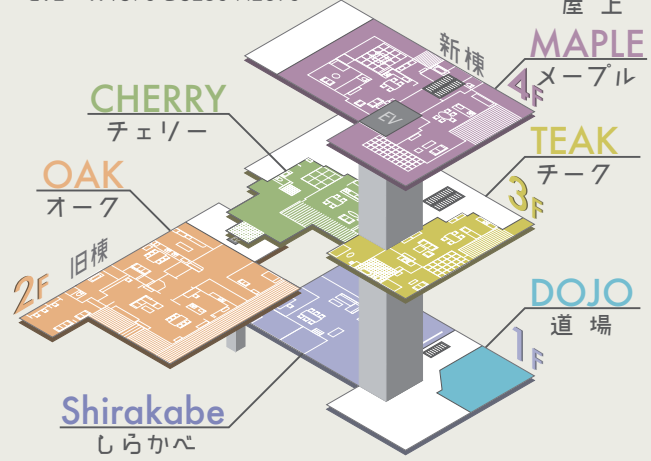

# STUDIO DOJO

## スタジオ道場

スタジオ DOJO は、正面が白の塗り壁、床に白が敷かれているスタジオです。他のスタジオで撮影をされる際の、スチール撮影、商品カット、シズル撮影、お食事のスペース、待機スペースなど、様々な形でご利用頂けます。

EV1 : W1460 D1220 H2000  
EV2 : W1370 D3250 H2690

5F FOKUJO

屋上

MAPLE  
メープル

TEAK  
チーク

DOJO  
道場

Shirakabe  
しらかべ

← 至スタジオ Shirakabe

EV

至 搬入出  
シャッター

小道具台車  
小道具台車  
小道具台車  
小道具台車  
小道具台車

# 1 撮影スペース

スタジオDOJOは、正面が白の塗り壁になっております。正面にはバトンが設けてあり、グリーン幕や、セットペーパーを吊ることが可能です。

▲①正面は白の塗り壁です。昇降可能なバトンがあります。

▲②暗幕で遮光することができます。

▲③扉を開けるとミニキッチンがあります。

▲④斜めの扉は開くことができます。

▲④斜めの扉を開けた状態