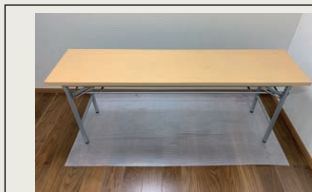

3 電源

スタジオDOJOは、室外のカムロック、コンセントボックスから、電源をお取り頂けます。

同系統
同時使用不可

コンセント
各15Aずつ

カムロック(单相3線)
50A 200V 10kva

1カ所
15A

室内コンセント (2P)
色で系統が分かれています(4系統)
※大本がShirakabeと同系統のため
なるべく左記の電源をご利用ください

4 ミニキッチン

スタジオDOJOの室外には、ミニキッチンがございます。冷蔵庫も2台ありますので、フードコーディネーター様が入れられる撮影の調理場としてもお使いいただけます。

5 備品

長机 6台

■スタジオ DOJO ご利用料金

スチール、ムービー	12,000 / 1h

※最低ご利用時間 5時間です。また深夜及び早朝の時間帯(20:00~7:00)は25%増しとさせていただきます。
※上記の金額に加えて、消費税と、雑費及び諸経費として10%書かせて頂いております。