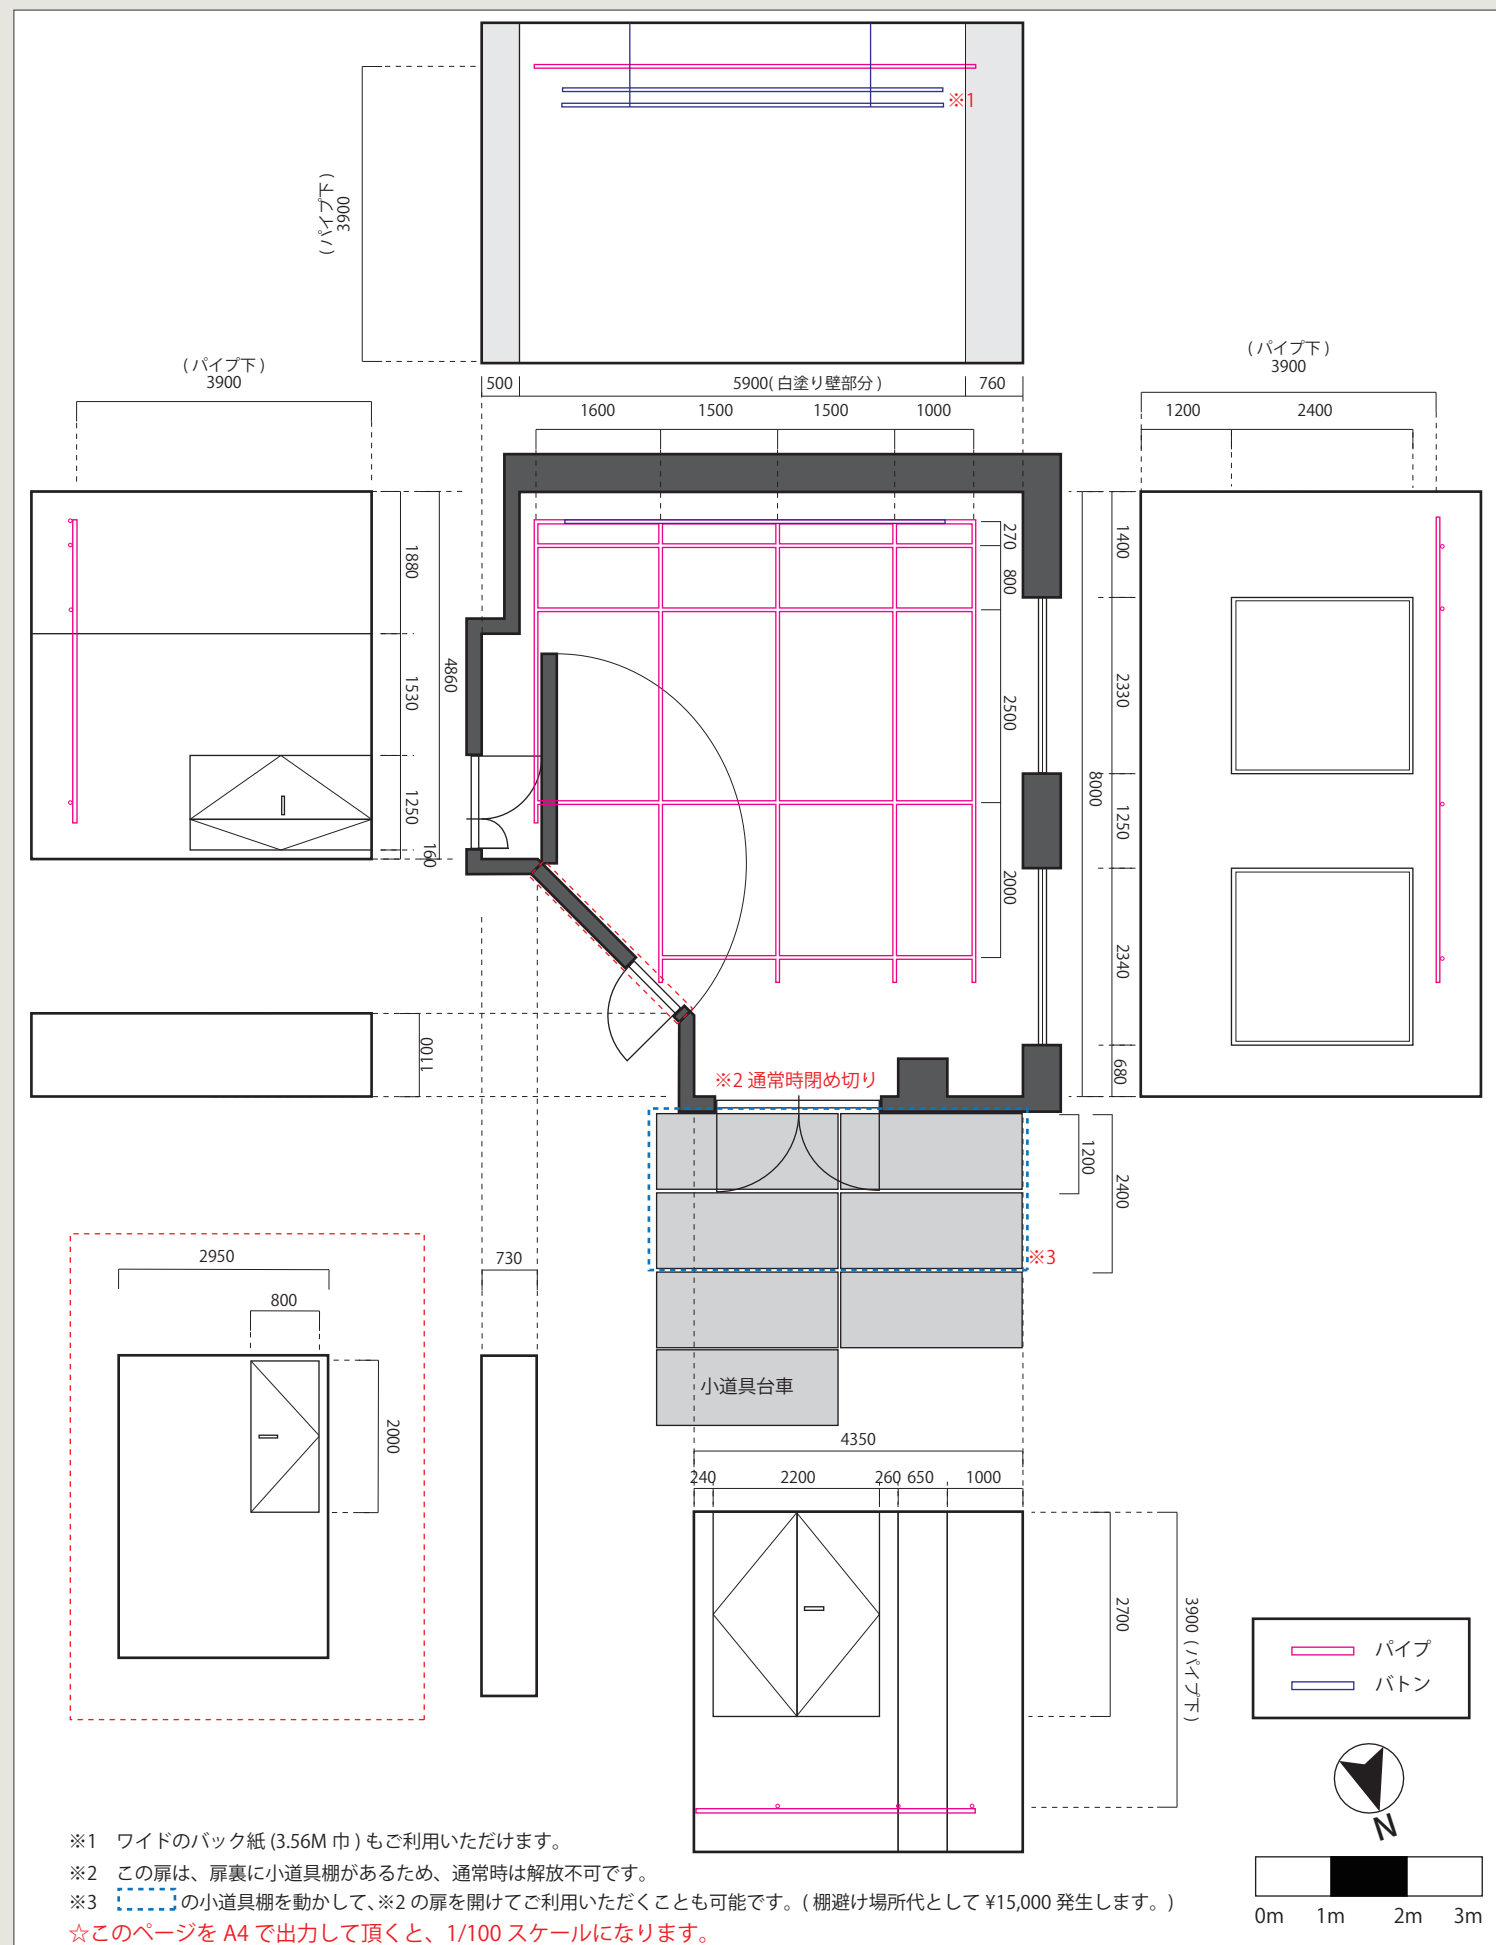

# 1 撮影スペース

スタジオDOJOは、正面が白の塗り壁になっております。正面にはバトンが設けてあり、グリーン幕や、セットペーパーを吊ることが可能です。

▲①正面は白の塗り壁です。昇降可能なバトンがあります。

▲②暗幕で遮光することができます。

▲③扉を開けるとミニキッチンがあります。

▲④斜めの扉は開くことができます。

▲④斜めの扉を開けた状態

# 2 図面