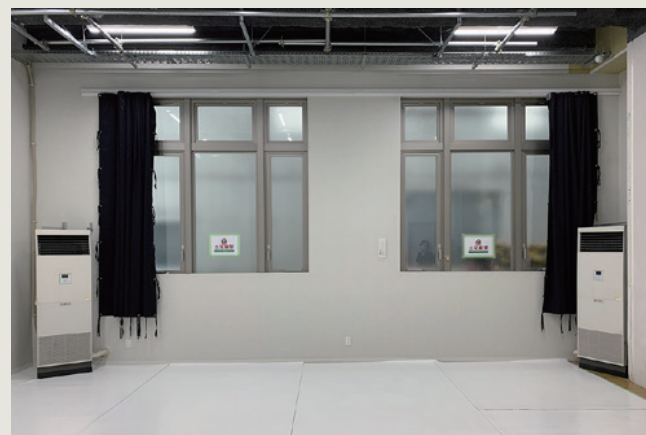

## スタジオ道場

スタジオ DOJO は、正面が白の塗り壁、床に白が敷かれているスタジオです。他のスタジオで撮影をされる際の、スチール撮影、商品カット、シズル撮影、お食事のスペース、待機スペースなど、様々な形でご利用頂けます。

EV1 : W1460 D1220 H2000  
EV2 : W1370 D3250 H2690

5F FOKUJO

屋上

MAPLE  
メープル

TEAK  
チーク

DOJO  
道場

# 1 撮影スペース

スタジオDOJOは、正面が白の塗り壁になっております。正面にはバトンが設けてあり、グリーン幕や、セットペーパーを吊ることが可能です。

▲①正面は白の塗り壁です。昇降可能なバトンがあります。

▲②暗幕で遮光することができます。

▲③扉を開けるとミニキッチンがあります。

▲④斜めの扉は開くことができます。

▲④斜めの扉を開けた状態