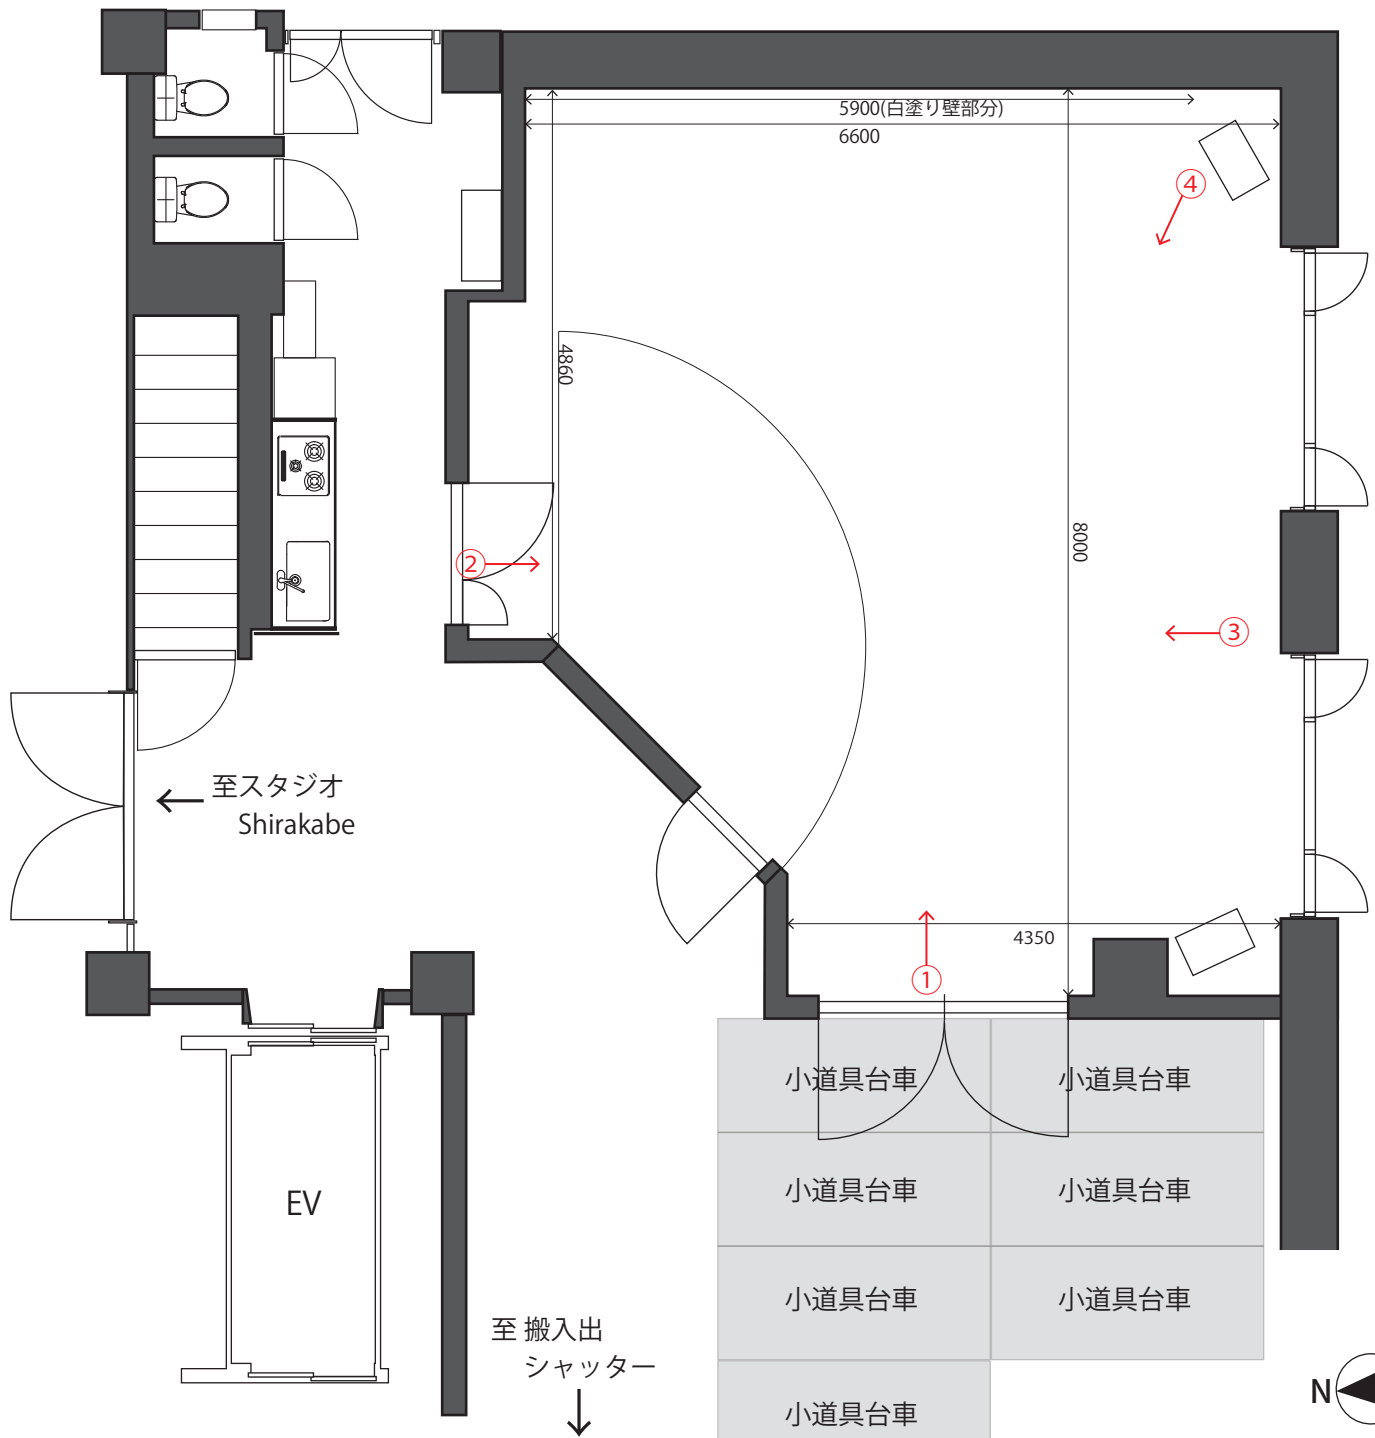

スタジオMAYU

新棟

1F

STUDIO DOJO

スタジオ道場

スタジオ DOJO は、正面が白の塗り壁、床に白が敷かれているスタジオです。他のスタジオで撮影をされる際の、スチール撮影、商品カット、シズル撮影、お食事のスペース、待機スペースなど、様々な形でご利用頂けます。

EV1 : W1460 D1220 H2000
EV2 : W1370 D3250 H2690

5F FOKUJO

屋上

MAPLE
メープル

TEAK
チーク

DOJO
道場

Shirakabe
しらかべ

← 至スタジオ Shirakabe

EV

至 搬入出
シャッター

小道具台車
小道具台車
小道具台車
小道具台車
小道具台車