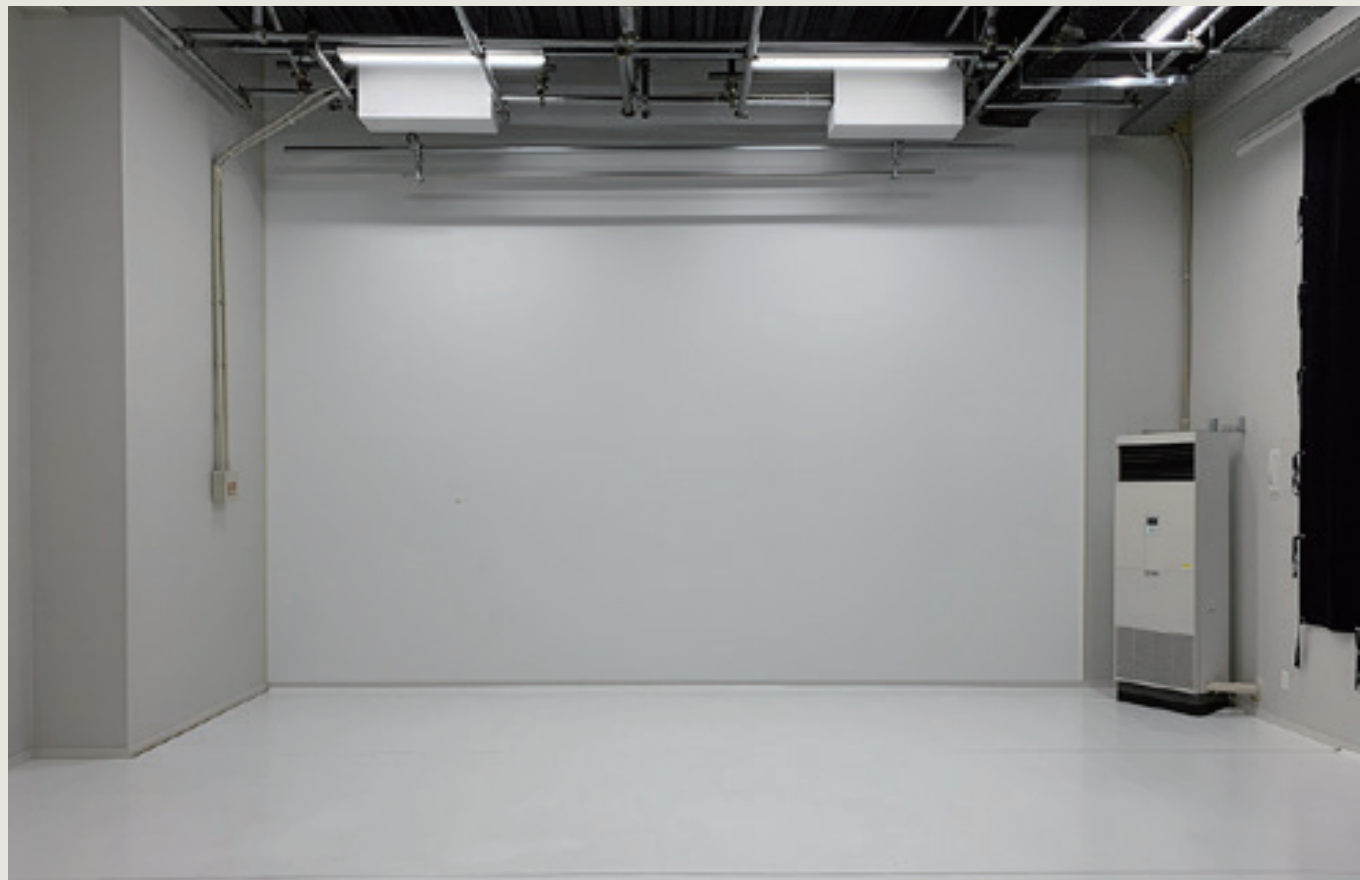

## スタジオ道場

スタジオ DOJO は、正面が白の塗り壁、床に白が敷かれているスタジオです。他のスタジオで撮影をされる際の、スチール撮影、商品カット、シズル撮影、お食事のスペース、待機スペースなど、様々な形でご利用頂けます。

EV1 : W1460 D1220 H2000  
EV2 : W1370 D3250 H2690

5F FOKUJO

屋上

MAPLE  
メープル

TEAK  
チーク

DOJO  
道場

# 1 撮影スペース

スタジオDOJOは、正面が白の塗り壁になっております。正面にはバトンが設けてあり、グリーン幕や、セットペーパーを吊ることが可能です。

▲①正面は白の塗り壁です。昇降可能なバトンがあります。

▲②暗幕で遮光することができます。

▲③扉を開けるとミニキッチンがあります。

▲④斜めの扉は開くことができます。

▲④斜めの扉を開けた状態